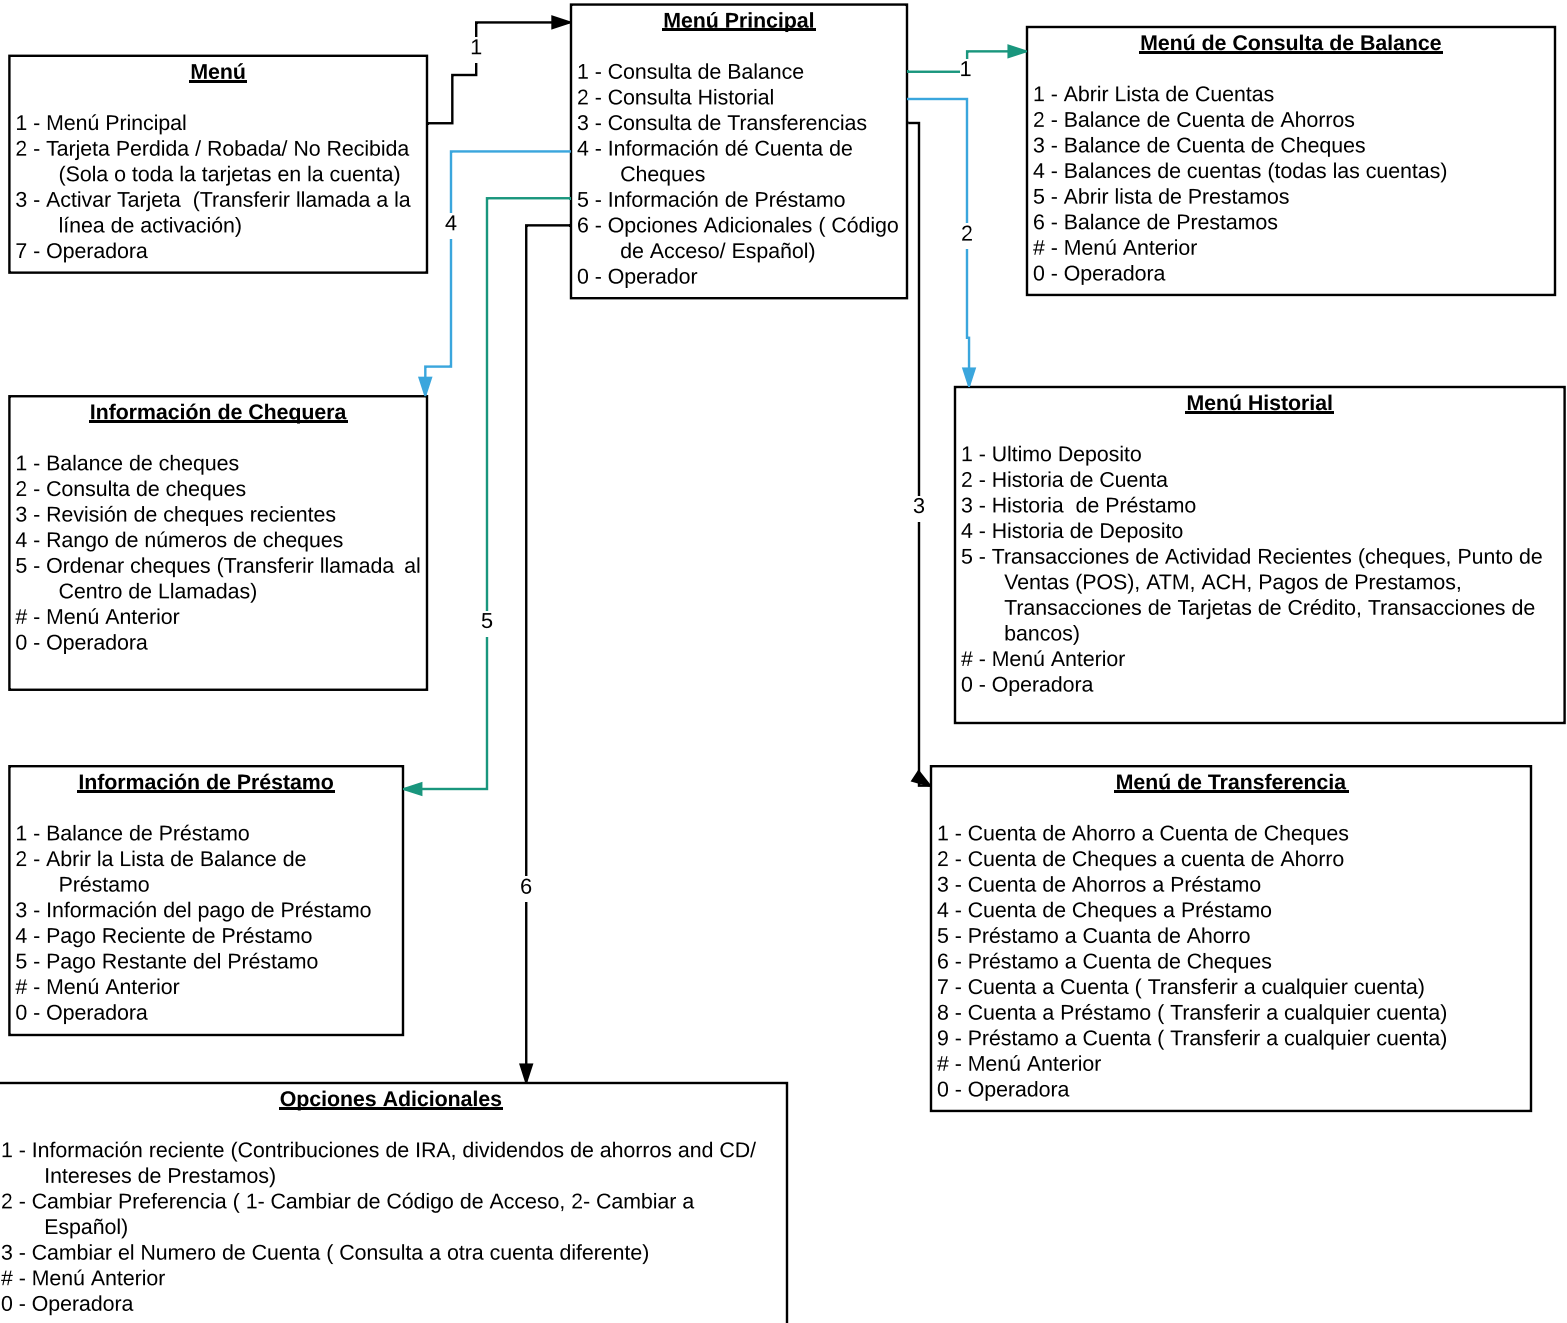

## Diagrama de TouchTone Teller

## TouchTone Teller

Disponibile las 24horas/7dias/365 días al año

Llamar al 210-225-6866 y línea gratuita 1-800-535-3322